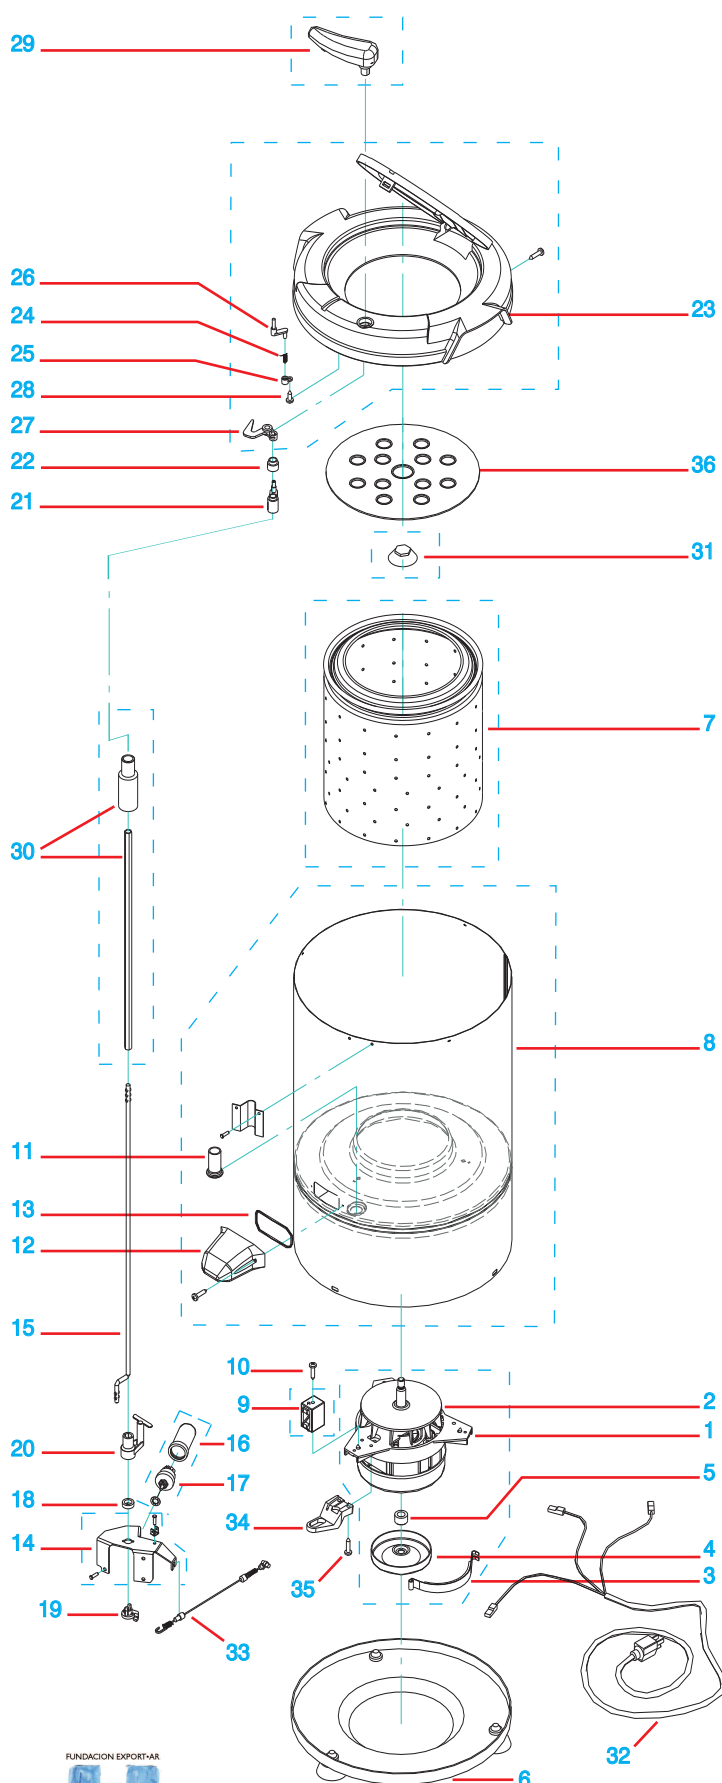

01-00610-00 Sec. 5,3 Kg. Inox. BARBERO/PRACTIC-O Mod. SBI 5300

Nº	Código	Denominación
7	02-00130-02	Batea 5,3 Kg.
8	02-00131-02	Gabinete Completo 2010 - 5,3 Kg. - Inoxidable.
15	04-00954-04	Varilla de Accionamiento 5,3 Kg. - Pintada.
30	03-00244-02	Varilla Plástica Señal 2010 - 5,3 Kg. - Completa.

01-00613-00 Sec. 6,3 Kg. Blanco BARBERO/PRACTIC-O Mod. SBP 6300

Nº	Código	Denominación
6	02-00060-00	Base Rejilla Completa Blanco.
7	02-00130-01	Batea 6,3 Kg. Completa.
8	02-00132-01	Gabinete 2010 - 6,3 Kg. - Prep. Blanco c/Retén.
12	05-84380-00	Boquilla Desagüe Blanco 2003.
15	04-00954-02	Varilla de Accionamiento - 6,3 Kg. - Pintada.
23	03-00242-15	Aro Plástico 2003 Blanco con Tapa Blanca.
29	03-00243-00	Palanca Accionamiento 2003 Completa Blanco.
30	03-00244-01	Varilla Plástica Señal 2003 - 6,3 Kg. - Completa.

01-00612-00 Sec. 5,3 Kg. Blanco BARBERO/PRACTIC-O Mod. SBP 5300

Nº	Código	Denominación
6	02-00060-10	Base Rejilla Blanca con Patas Negras.
8	02-00132-04	Gabinete 2010 - 5,3 Kg. - Prep. Blanco c/Retén.
12	05-84380-00	Boquilla Desagüe Blanco 2003.
23	03-00242-15	Aro Plástico 2003 Blanco con Tapa Blanca.
2	03-00243-00	Palanca Accionamiento 2003 Completa Blanco.

PRACTIC-O

BARBERO S.A.

"Respondemos Siempre"

www.barbero.com.ar

Fabrica y Garantiza:

BARBERO